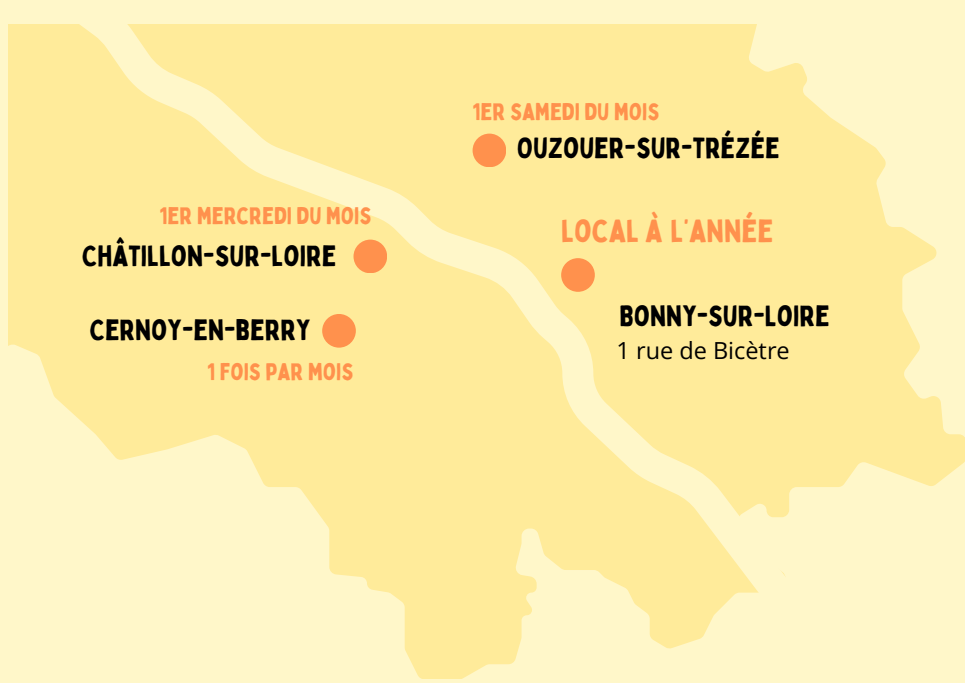

COMMENT FONCTIONNE L'EVS ?

BEE'MOBILE est un Espace de Vie Sociale itinérant (EVS). C'est un lieu de vie et de partage dédié aux habitants du territoire du Berry-Loire-Puisaye.

Les animatrices mettent en place des ateliers, parfois en lien avec des partenaires qui correspondent aux valeurs de l'éducation populaire.

Un des axes majeurs de cet EVS est la **jeunesse** avec le service Cultur'ados et les colonies apprenantes.

Les autres axes sont la **parentalité**, (café des parents...) et l'**espace initiative habitant.e.s** (guid'asso, ludomobile...).